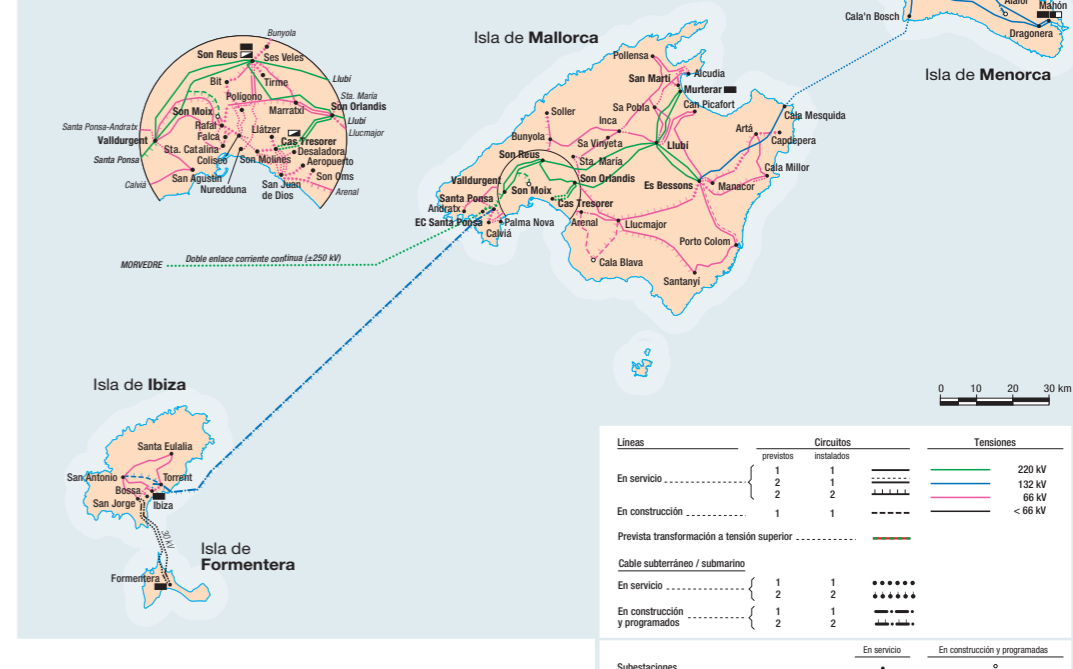

### SISTEMA ELÉCTRICO BALEAR

Instalaciones en servicio a 31 de diciembre de 2014 y en construcción o programadas