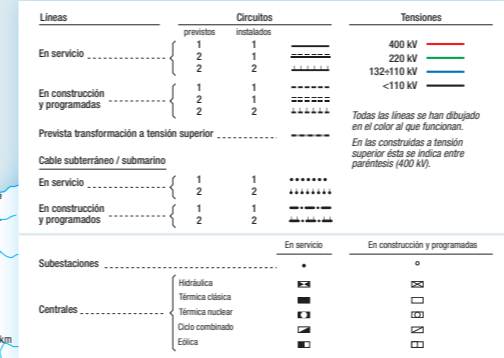

SISTEMA ELÉCTRICO BALEAR

Instalaciones en servicio a 1 de enero de 2017 y en construcción o programadas

SISTEMA ELÉCTRICO CANARIO

Instalaciones en servicio a 1 de enero de 2017 y en construcción o programadas

SISTEMA ELÉCTRICO PENINSULAR

Instalaciones en servicio a 1 de enero de 2017 y en construcción o programadas

Avance 2016. Datos provisionales. Edición: Diciembre de 2016