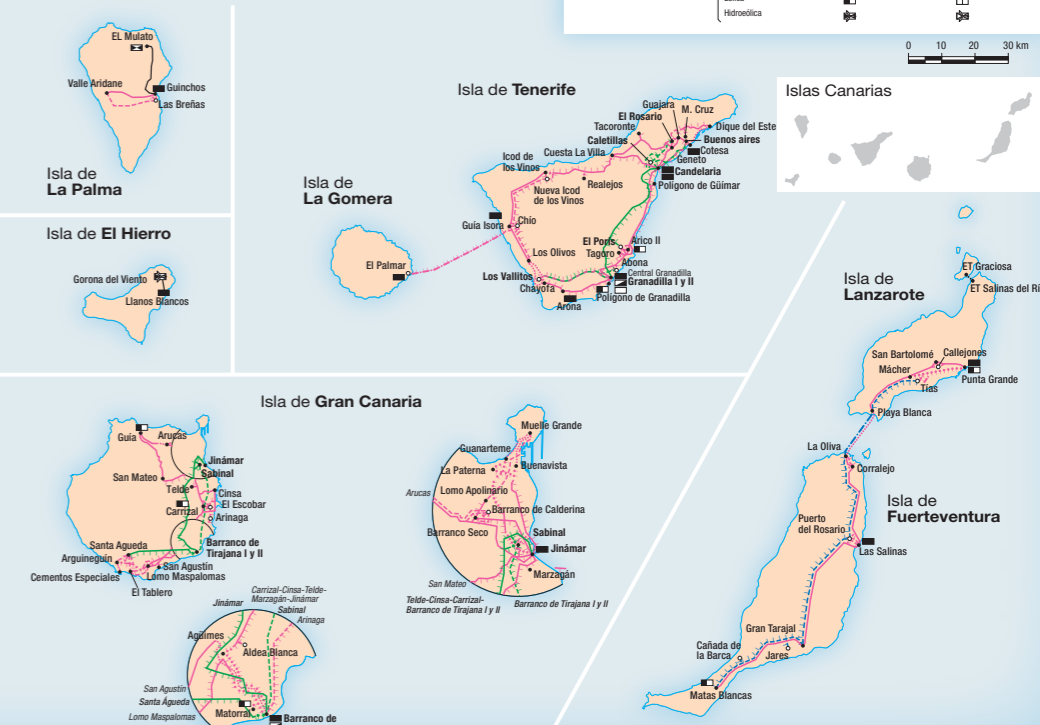

SISTEMA ELÉCTRICO BALEAR

Instalaciones en servicio a 1 de enero de 2017 y en construcción o programadas

SISTEMA ELÉCTRICO CANARIO

Instalaciones en servicio a 1 de enero de 2017 y en construcción o programadas