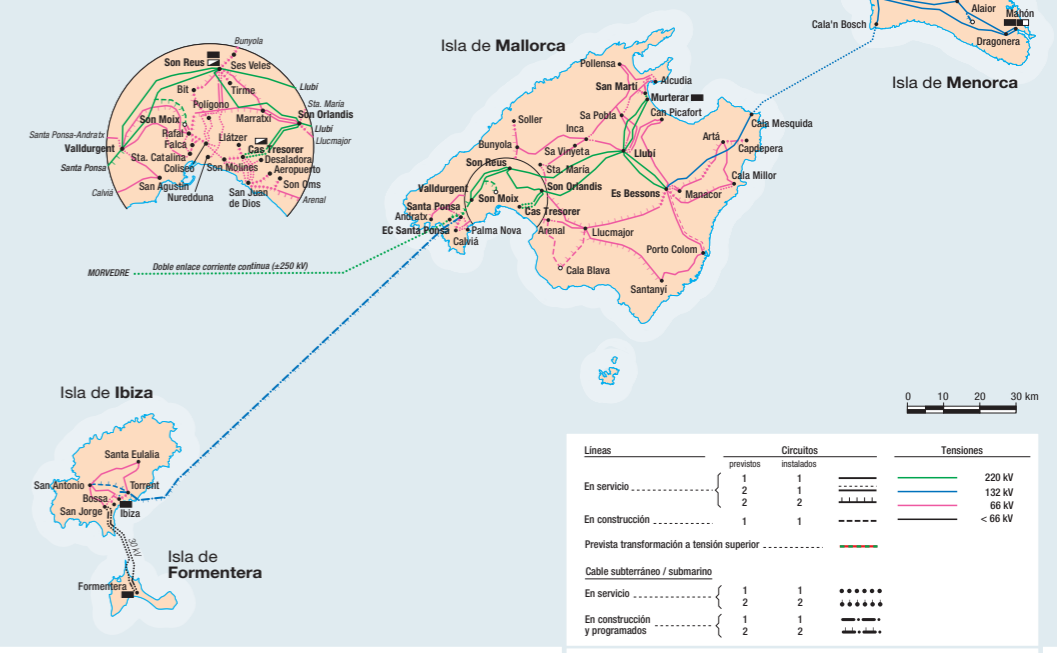

SISTEMA ELÉCTRICO BALEAR

Instalaciones en servicio a 31 de diciembre de 2014 y en construcción o programadas

SISTEMA ELÉCTRICO CANARIO

Instalaciones en servicio a 31 de diciembre de 2014 y en construcción o programadas