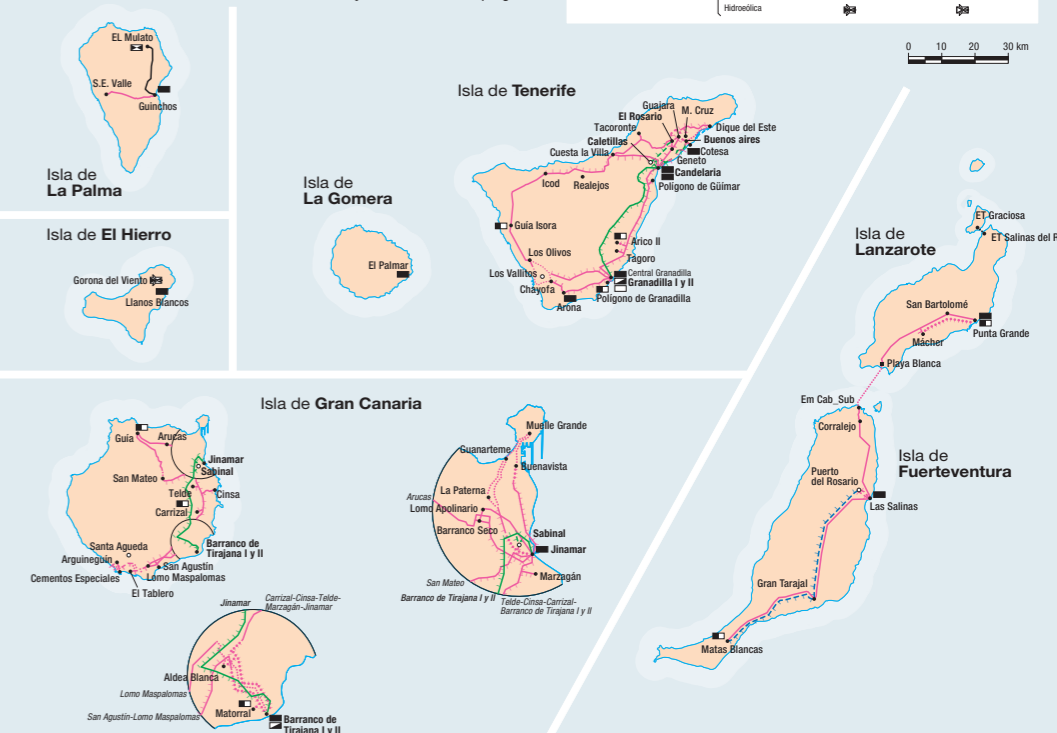

SISTEMA ELÉCTRICO BALEAR

Instalaciones en servicio a 31 de diciembre de 2014 y en construcción o programadas

SISTEMA ELÉCTRICO CANARIO

Instalaciones en servicio a 31 de diciembre de 2014 y en construcción o programadas