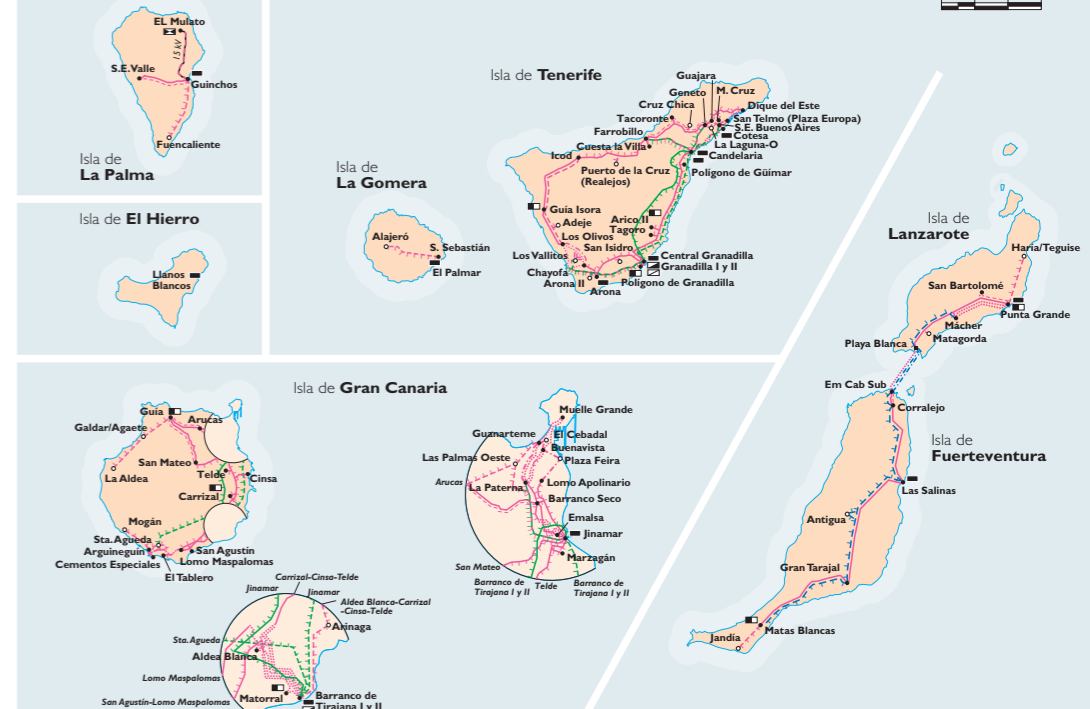

SISTEMA ELÉCTRICO CANARIO