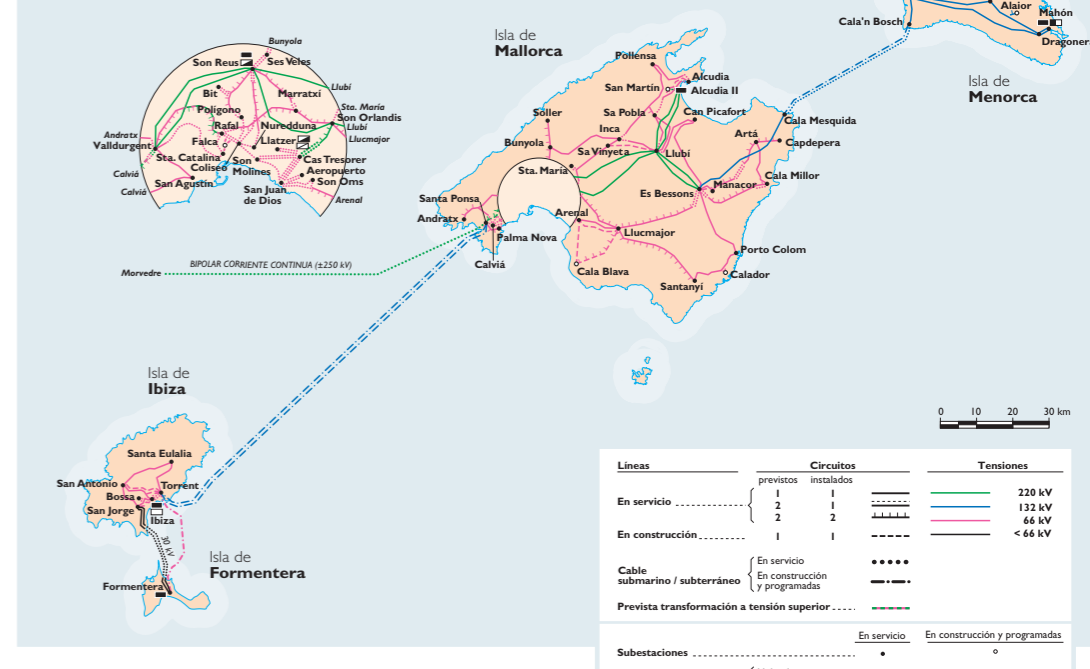

SISTEMA ELÉCTRICO BALEAR