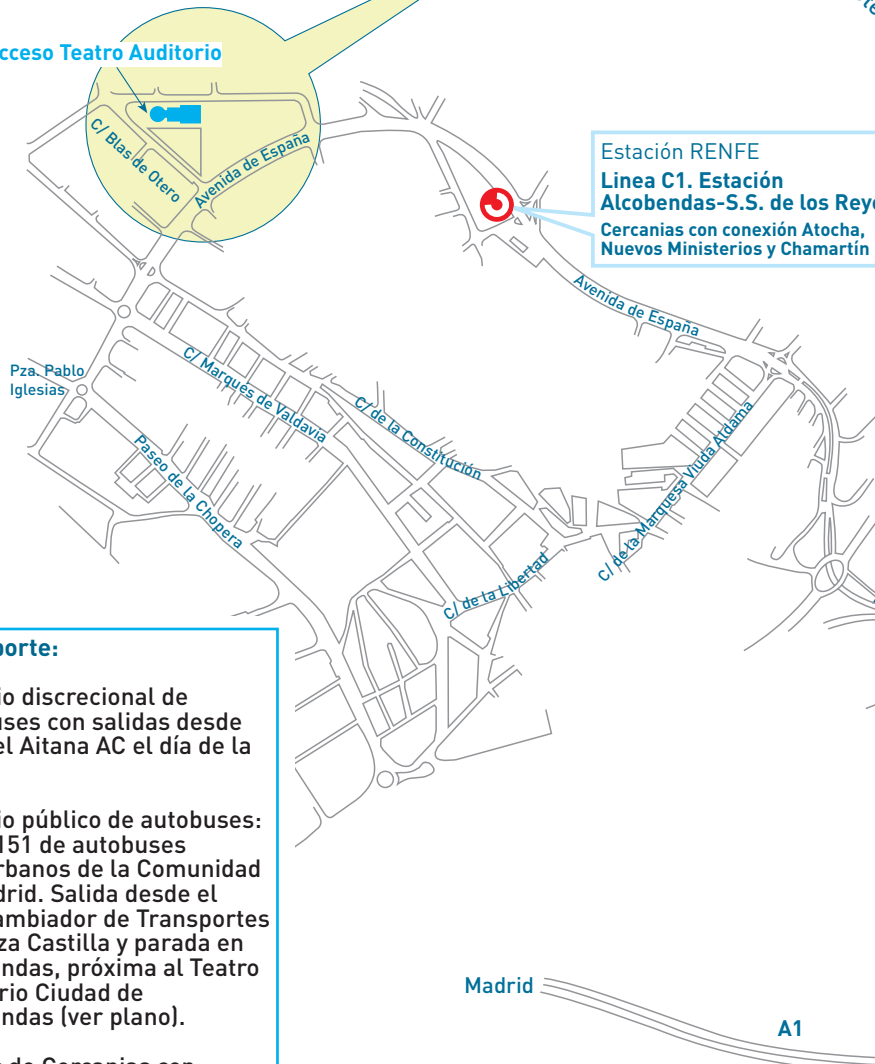

**Teatro Auditorio Ciudad de Alcobendas**  
**C/ Ruperto Chapí, 22**  
**28100 Alcobendas (Madrid)**

Estación RENFE  
**Línea C1. Estación**  
**Alcobendas-S.S. de los Reyes**  
 Cercanías con conexión Atocha,  
 Nuevos Ministerios y Chamartín

**Acceso Teatro Auditorio**

**Transporte:**

Servicio discrecional de autobuses con salidas desde el Hotel Aitana AC el día de la Junta.

Servicio público de autobuses: Línea 151 de autobuses interurbanos de la Comunidad de Madrid. Salida desde el Intercambiador de Transportes de Plaza Castilla y parada en Alcobendas, próxima al Teatro Auditorio Ciudad de Alcobendas (ver plano).

Trenes de Cercanías con conexión: Atocha, Nuevos Ministerios y Chamartín.